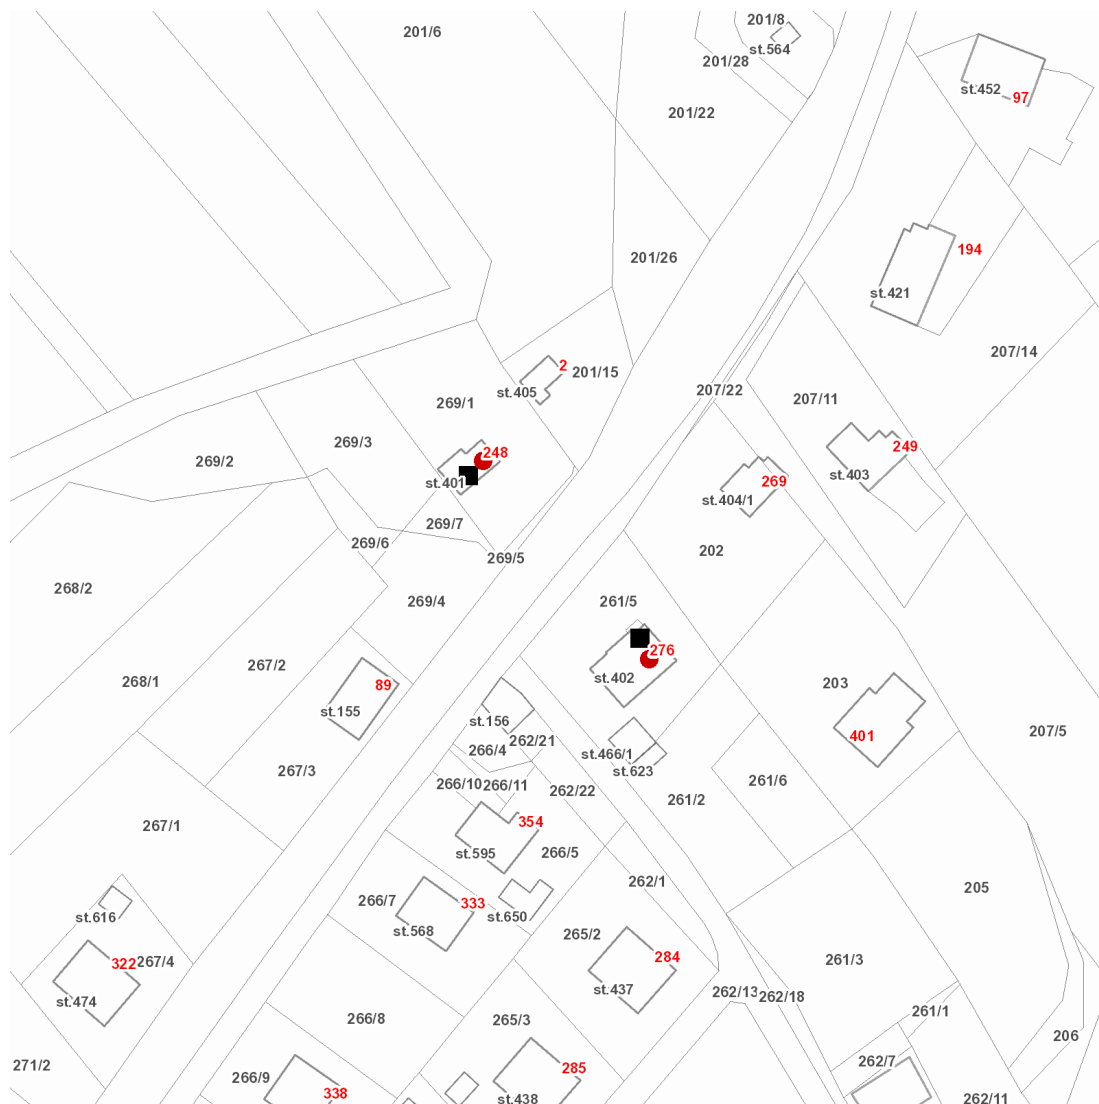

dne **22. 9. 2021** od **7:30** do **15:00** hodin

---

**Plánovaná odstávka zahrnuje tyto lokality:**

**Milíkov** (okres Frýdek-Místek)  
č. p. 248, 276

---

**UPOZORNĚNÍ**

**Dotčené zařízení distribuční soustavy je nutné i v době odstávky považovat za zařízení pod napětím**, a proto vás žádáme o dodržení všech zásad bezpečnosti a provedení opatření potřebných k zamezení případných škod na zdraví a majetku. | Provozovatelé výroben elektřiny jsou povinni zajistit přerušeni dodávky elektřiny z výroby do vypnutého úseku distribuční soustavy.

**dne 22. 9. 2021 od 7:30 do 15:00 hodin****Orientační mapový podklad odstávkou dotčených lokalit****VYSVĚTLIVKY**

- – adresy dotčené odstávkou elektřiny
- – místa připojení k elektrické síti dotčená odstávkou

**INFORMACE ZASLÁNA**

IDDS: r9dbxdu (Obec Milíkov)