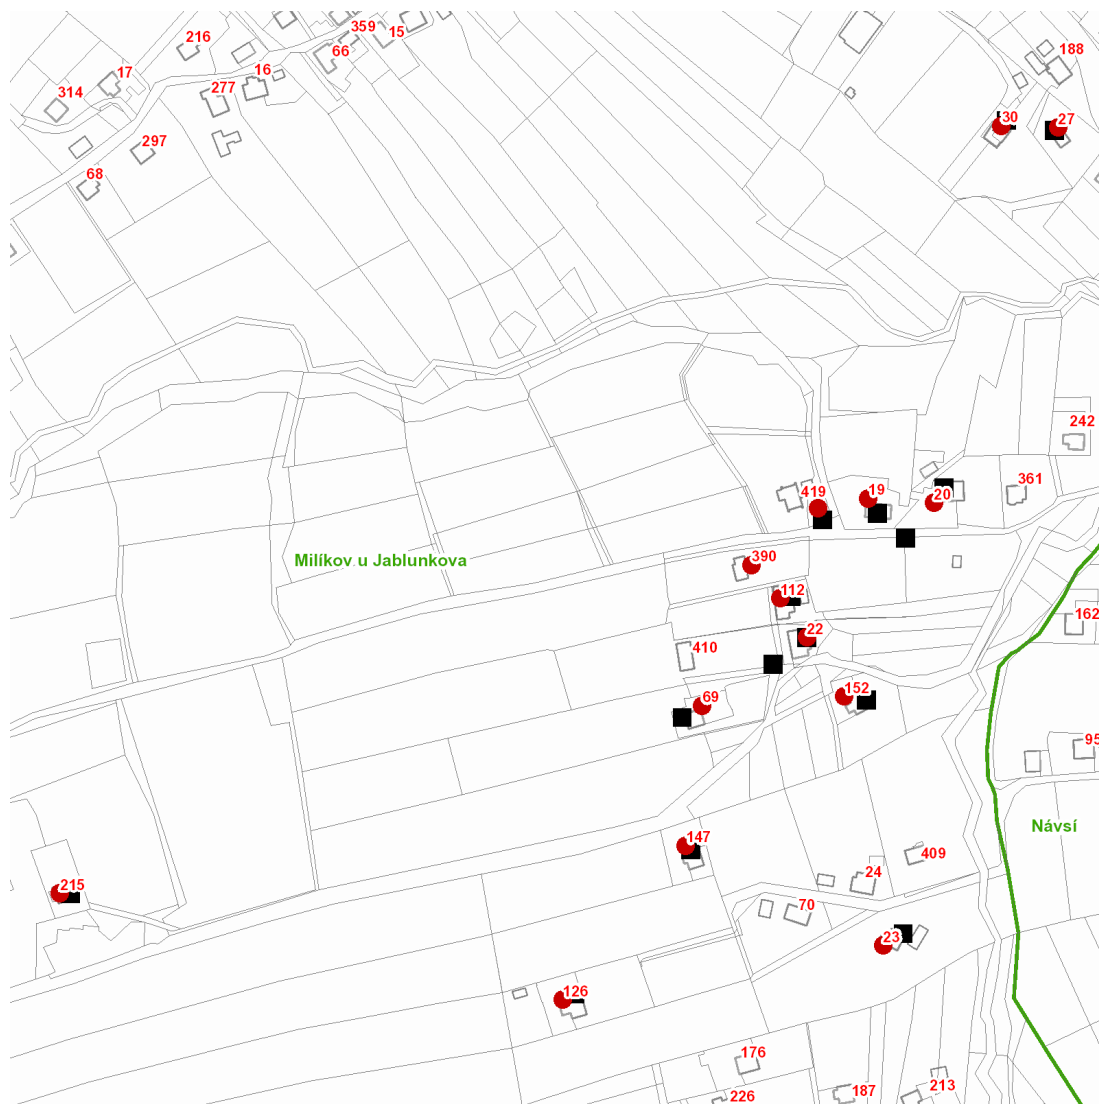

dne **30. 9. 2021** od **7:30** do **16:00** hodin

Plánovaná odstávka zahrnuje tyto lokality:**Milíkov** (okres Frýdek-Místek)

č. p. 19, 20, 22, 23, 27, 30, 69, 112, 126, 147, 152, 215, 390

kat. území **Milíkov u Jablunkova** (kód **694941**): parcelní č. 1288

dne 30. 9. 2021 od 7:30 do 16:00 hodin**Orientační mapový podklad odstávkou dotčených lokalit****VYSVĚTLIVKY**

- – adresy dotčené odstávkou elektřiny
- – místa připojení k elektrické síti dotčená odstávkou

INFORMACE ZASLÁNA

IDDS: r9dbxdu (Obec Milíkov)