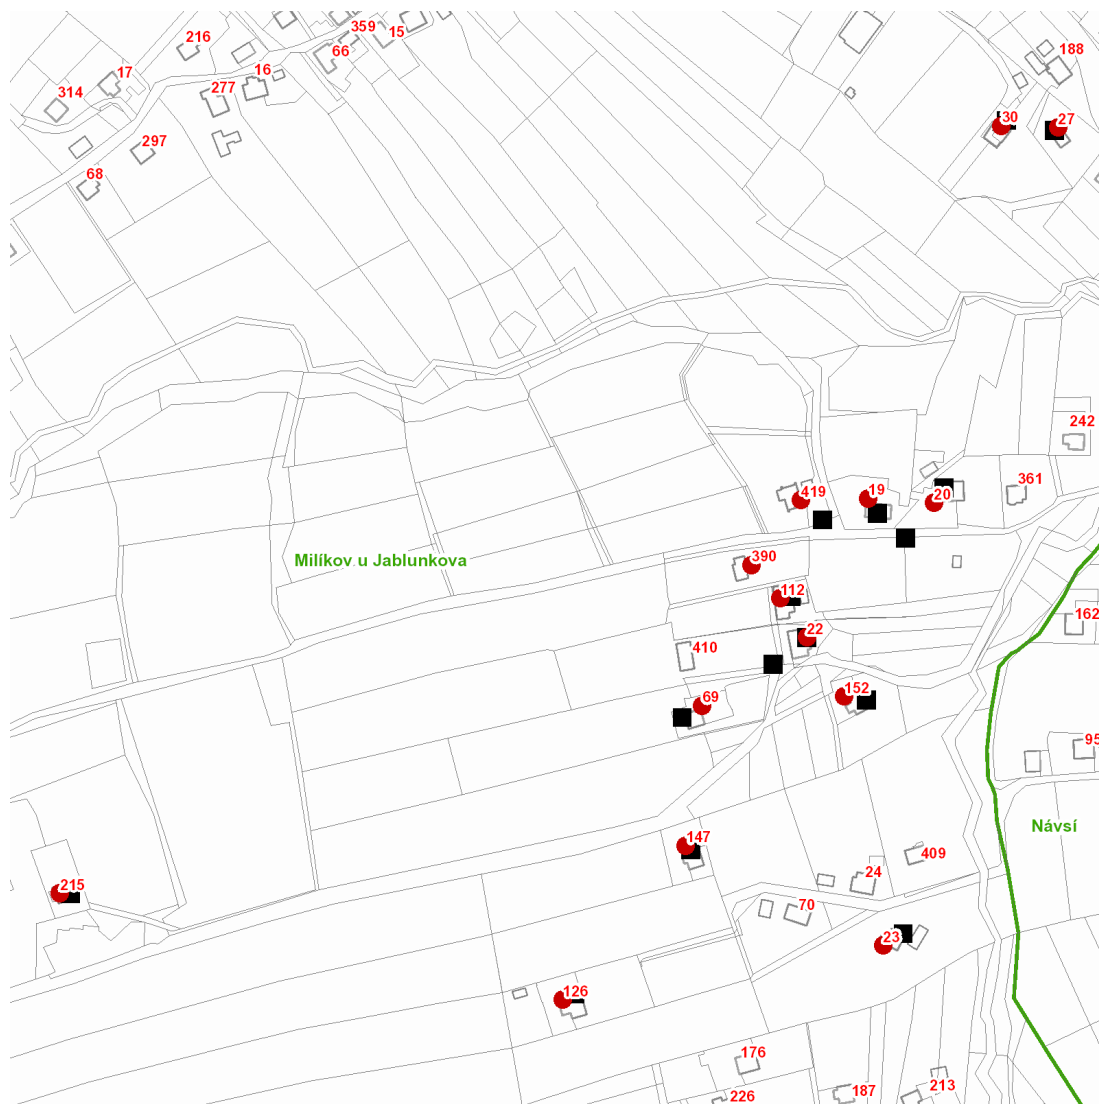

dne **8. 11. 2021** od **7:30** do **15:00** hodin

Plánovaná odstávka zahrnuje tyto lokality:**Milíkov** (okres Frýdek-Místek)

č. p. 19, 20, 22, 23, 27, 30, 69, 112, 126, 147, 152, 215, 390, 419

UPOZORNĚNÍ

dne 8. 11. 2021 od 7:30 do 15:00 hodin**Orientační mapový podklad odstávkou dotčených lokalit****VYSVĚTLIVKY**

- – adresy dotčené odstávkou elektřiny
- – místa připojení k elektrické síti dotčená odstávkou

INFORMACE ZASLÁNA

IDDS: r9dbxdu (Obec Milíkov)