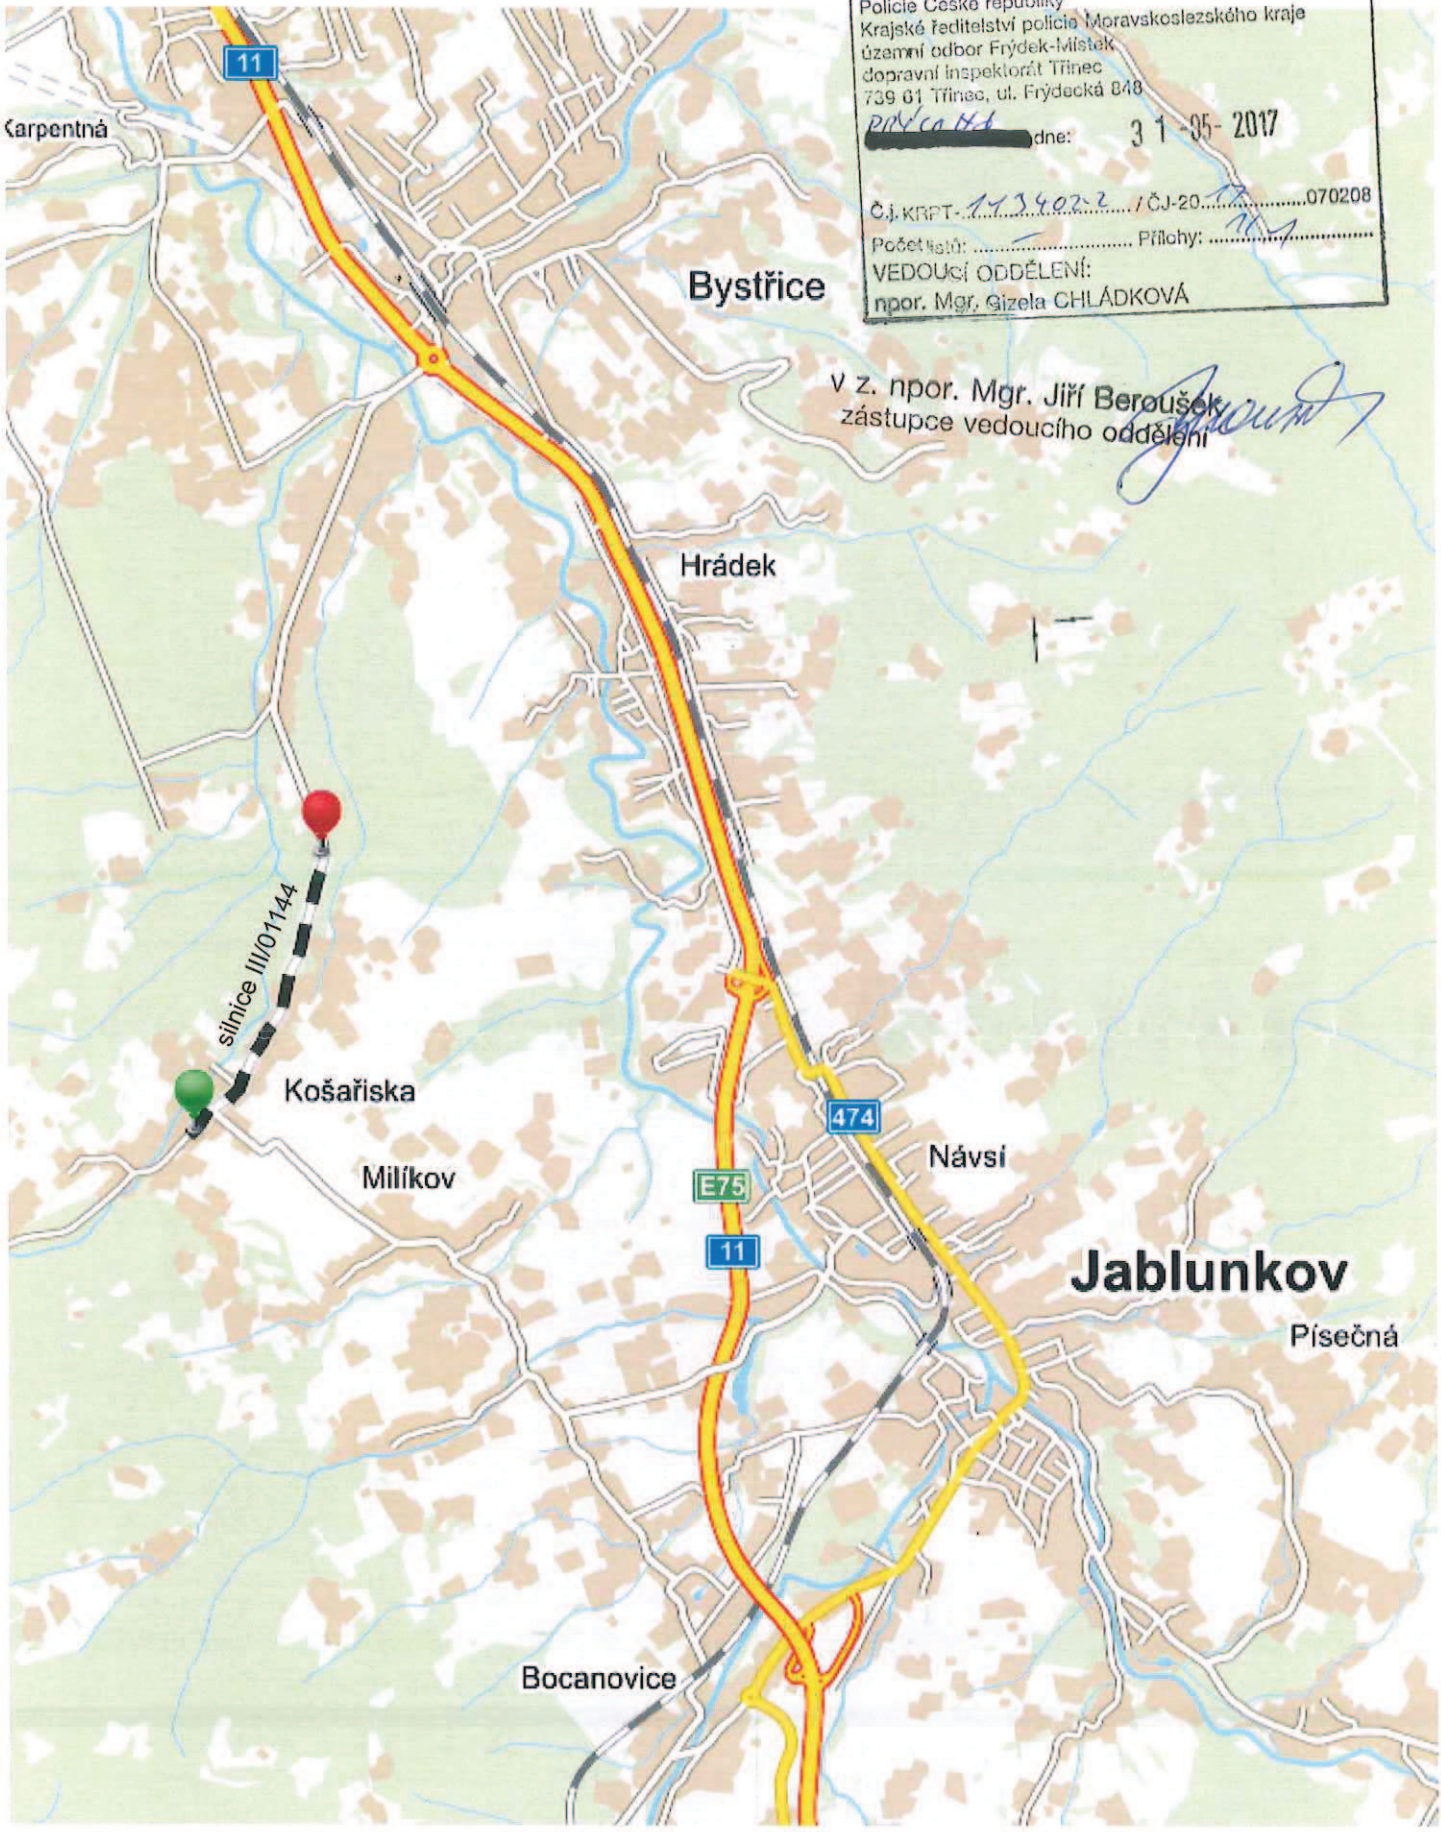

Počet listů: Přílohy: *117*

VEDOUcí ODDĚLENÍ:
npor. Mgr. Gizela CHLÁDKOVÁ

Akce: VŠE NA KOLECH V ČASE -
aneb setkání s veterány, Mustangy, US cars
Místo: Milíkov,

Schéma PDZ

Policie České republiky
Krajské ředitelství policie Moravskoslezského kraje
územní odbor Frýdek-Místek
dopravní inspektorát Třinec
739 01 Třinec, ul. Frýdecká 048
Příloha 04
[redacted] dne: 31-05-2017
Č.j. KRPT-143402-2 / ČJ-20.....070208
Počet listů: Přílohy:
VEDOUcí ODDĚLENÍ:
npor. Mgr. Gizela CHLÁDKOVÁ

v z. n.por. Mgr. Jiří Beroušek
zástupce vedoucího oddělení
[Signature]

Akce: VŠE NA KOLECH V ČASE -
aneb setkání s veterány, Mustangy, US cars
Místo: Milíkov,
Úsek vyznačení PDZ 